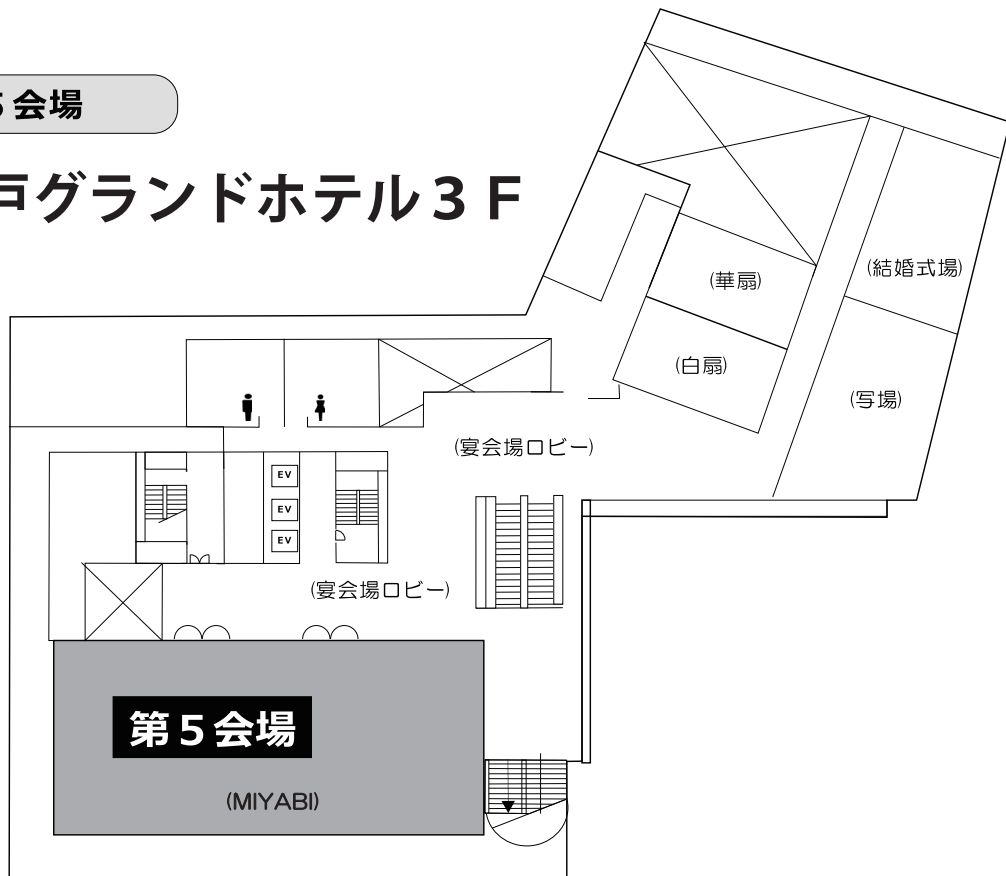

会場アクセス・会場周辺図

● 交通のご案内

会場案内図①

第1.第2会場

八戸市公会堂・公民館1F

第3.第4会場

八戸市公会堂・公民館2F

会場案内図 ②

PC受付・打ち合わせ会場

八戸市公会堂・公民館B 1F

第5会場

八戸グランドホテル3F

会場案内図 ③

第6会場

八戸グランドホテル2F

ポスター会場