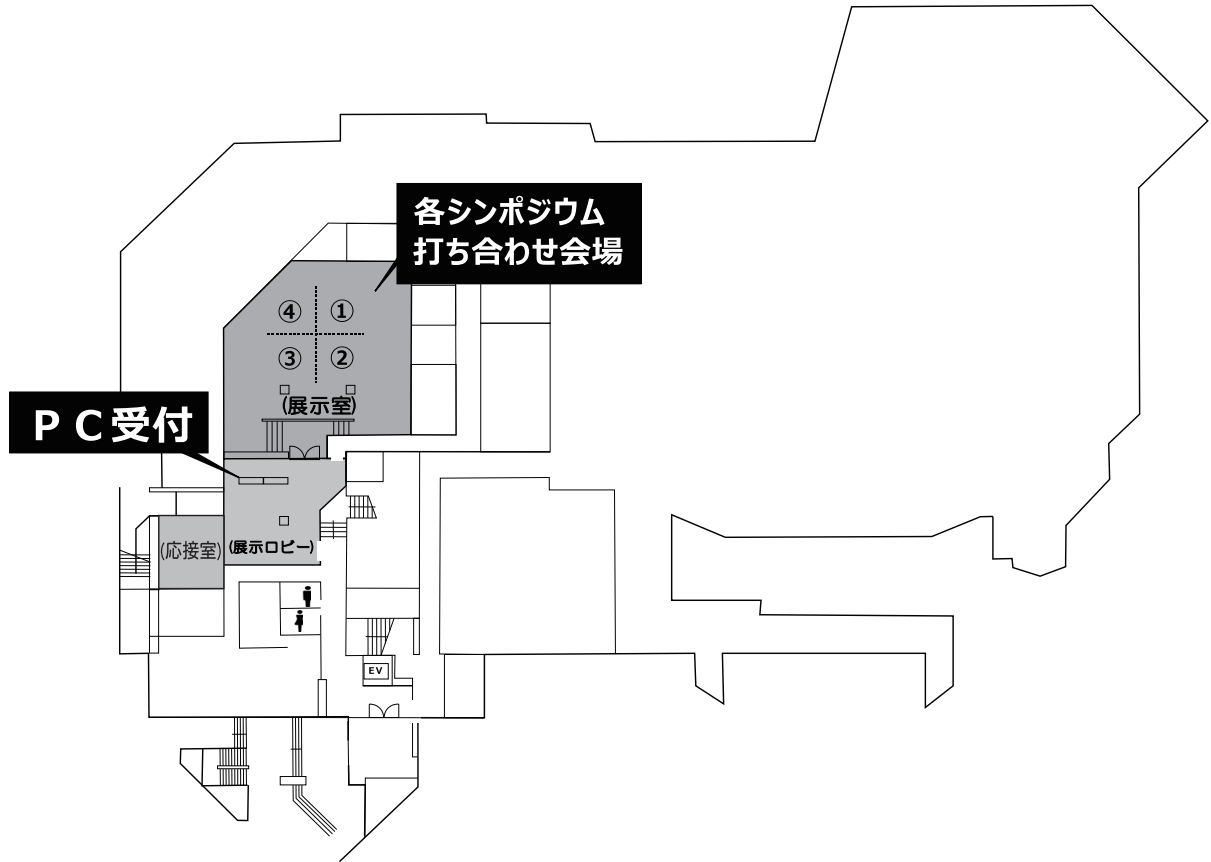

会場アクセス・会場周辺図

● 交通のご案内

会場案内図①

第1.第2会場

八戸市公会堂・公民館1F

第3.第4会場

八戸市公会堂・公民館2F

会場案内図 ②

PC受付・打ち合わせ会場

八戸市公会堂・公民館B 1F

第5会場

八戸グランドホテル3F

会場案内図 ③

第6会場

八戸グランドホテル2F

ポスター会場

八戸市美術館1F

八戸グランドホテル1F

八戸グランドホテル5F