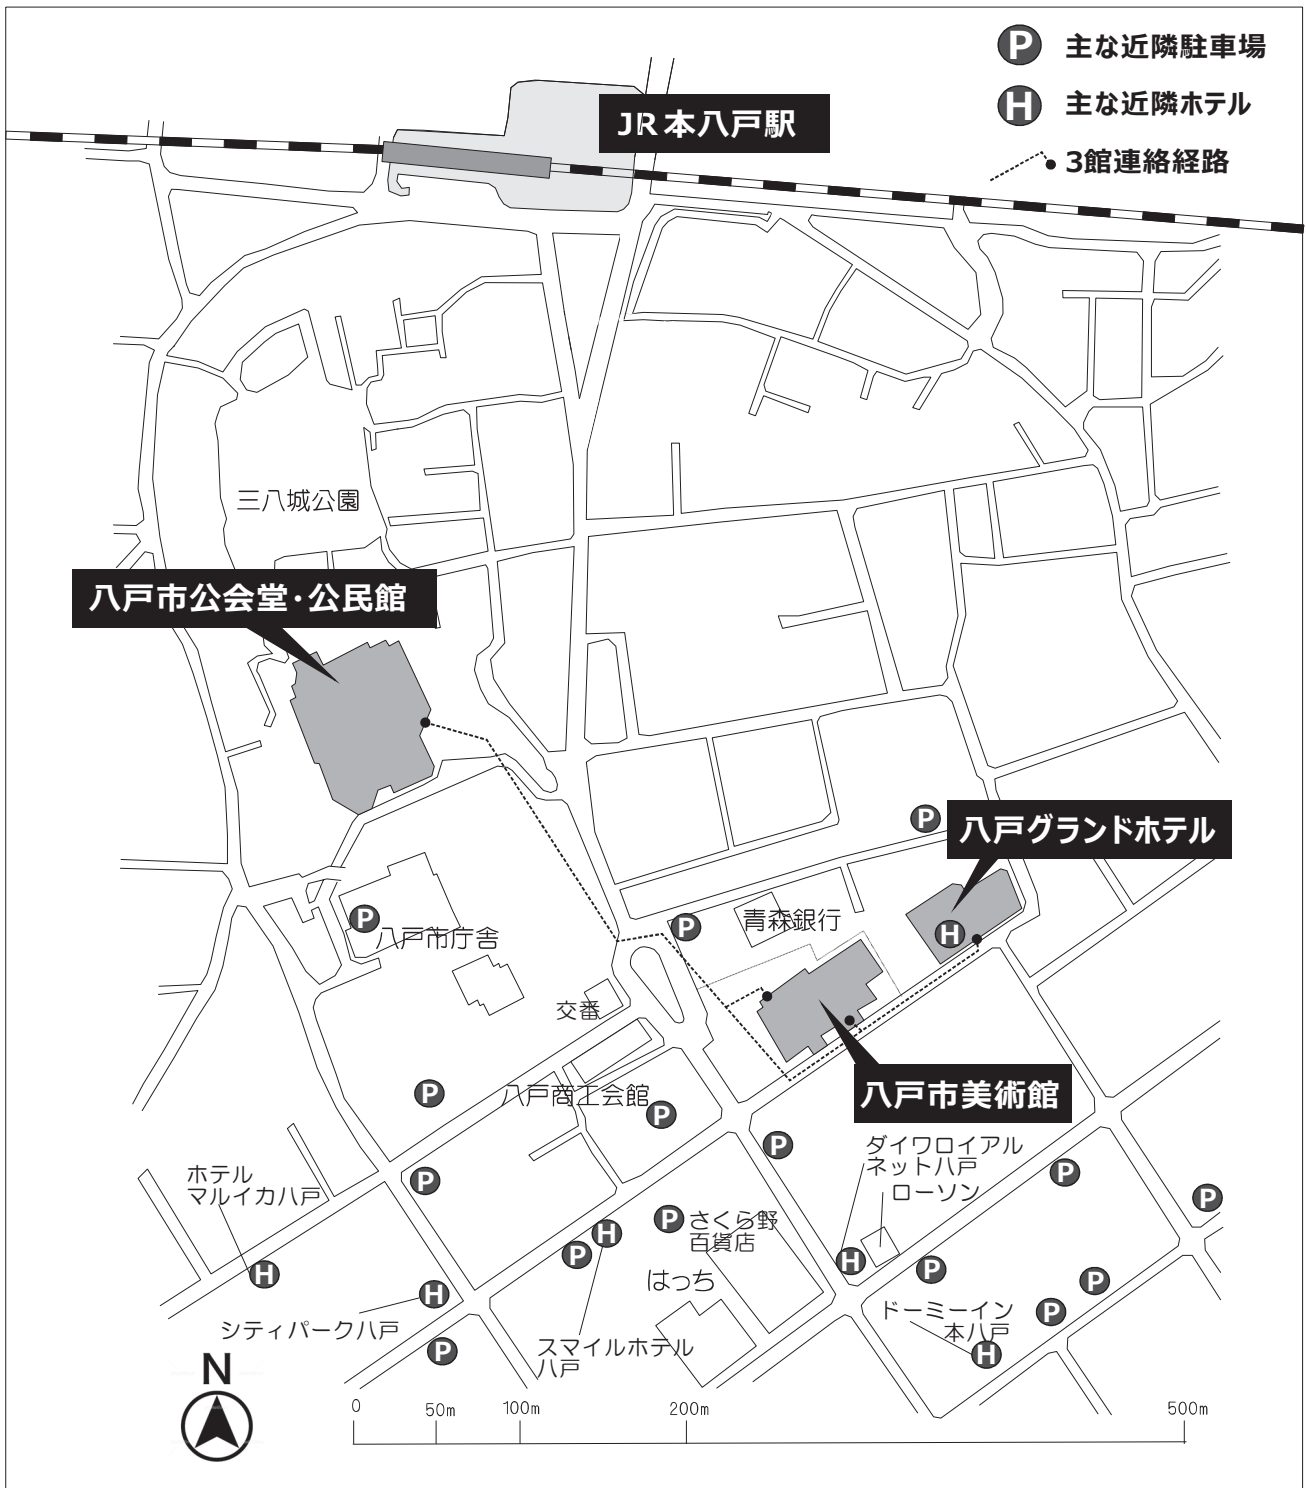

会場アクセス・会場周辺図

● 交通のご案内

会場案内図①

第1.第2会場

八戸市公会堂・公民館1F

第3.第4会場

八戸市公会堂・公民館2F

会場案内図 ②

PC受付・打ち合わせ会場

八戸市公会堂・公民館B 1F

第5会場

八戸グランドホテル3F

会場案内図 ③

第6会場

八戸グランドホテル2F

ポスター会場

八戸市美術館1F

八戸グランドホテル1F

八戸グランドホテル5F