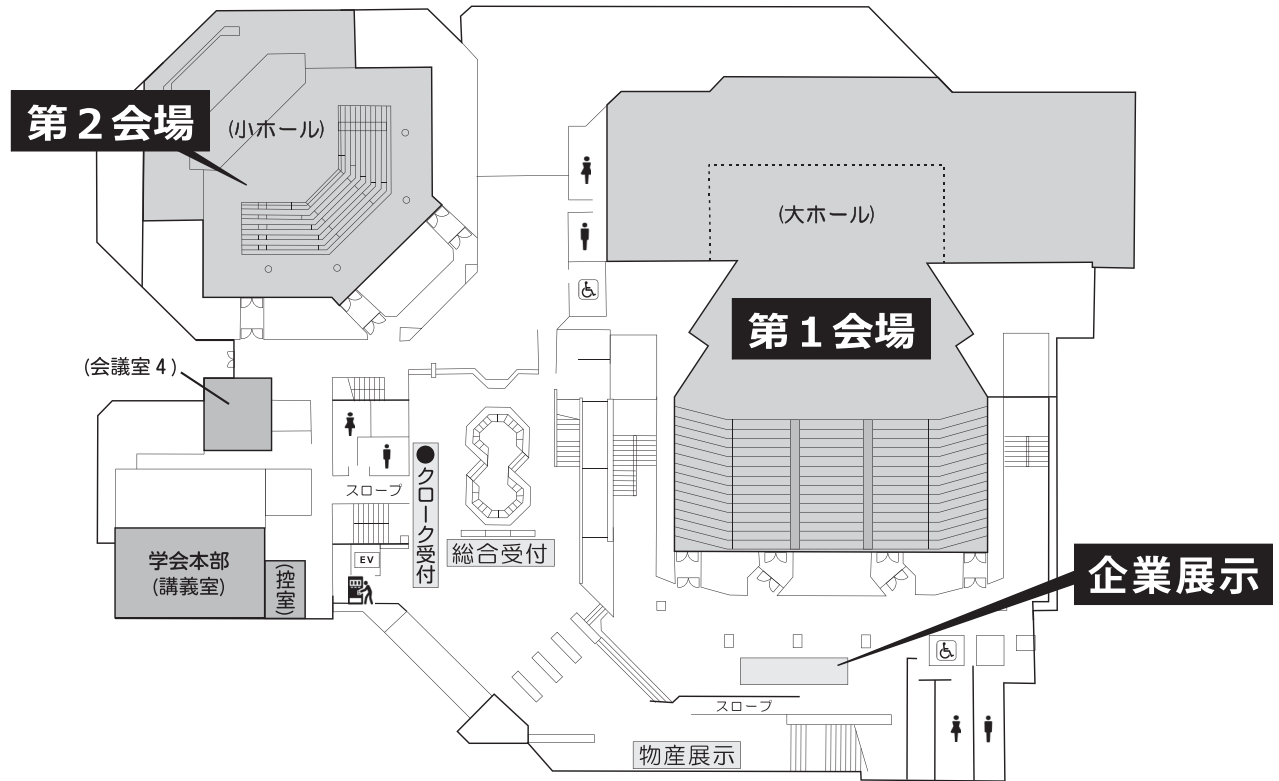

会場アクセス・会場周辺図

● 交通のご案内

会場案内図①

第1.第2会場

八戸市公会堂・公民館1F

第3.第4会場

八戸市公会堂・公民館2F

会場案内図 ②

PC受付・打ち合わせ会場

八戸市公会堂・公民館B 1F

第5会場

八戸グランドホテル3F

会場案内図 ③

第6会場

八戸グランドホテル2F

ポスター会場

八戸市美術館1F

八戸グランドホテル1F

八戸グランドホテル5F