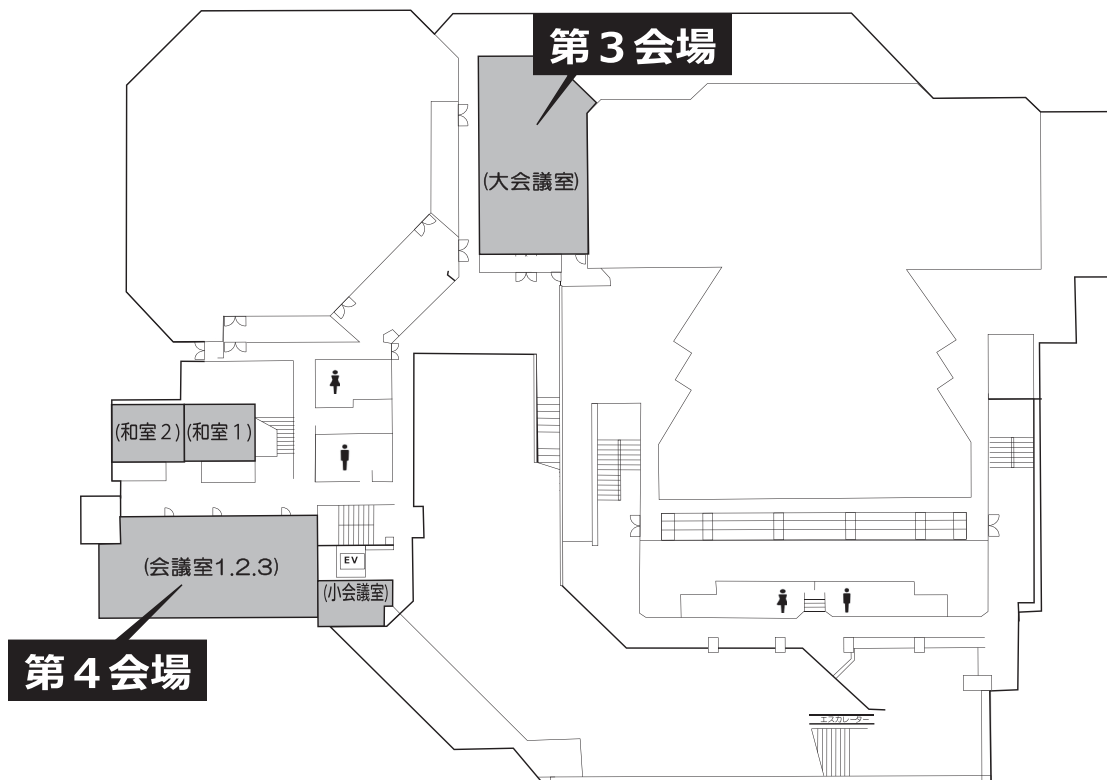

会場アクセス・会場周辺図

● 交通のご案内

会場案内図①

第1.第2会場

八戸市公会堂・公民館1F

第3.第4会場

八戸市公会堂・公民館2F

会場案内図 ②

PC受付・打ち合わせ会場

八戸市公会堂・公民館B 1F

第5会場

八戸グランドホテル3F

会場案内図 ③

第6会場

八戸グランドホテル2F

ポスター会場

八戸市美術館1F

八戸グランドホテル1F

八戸グランドホテル5F