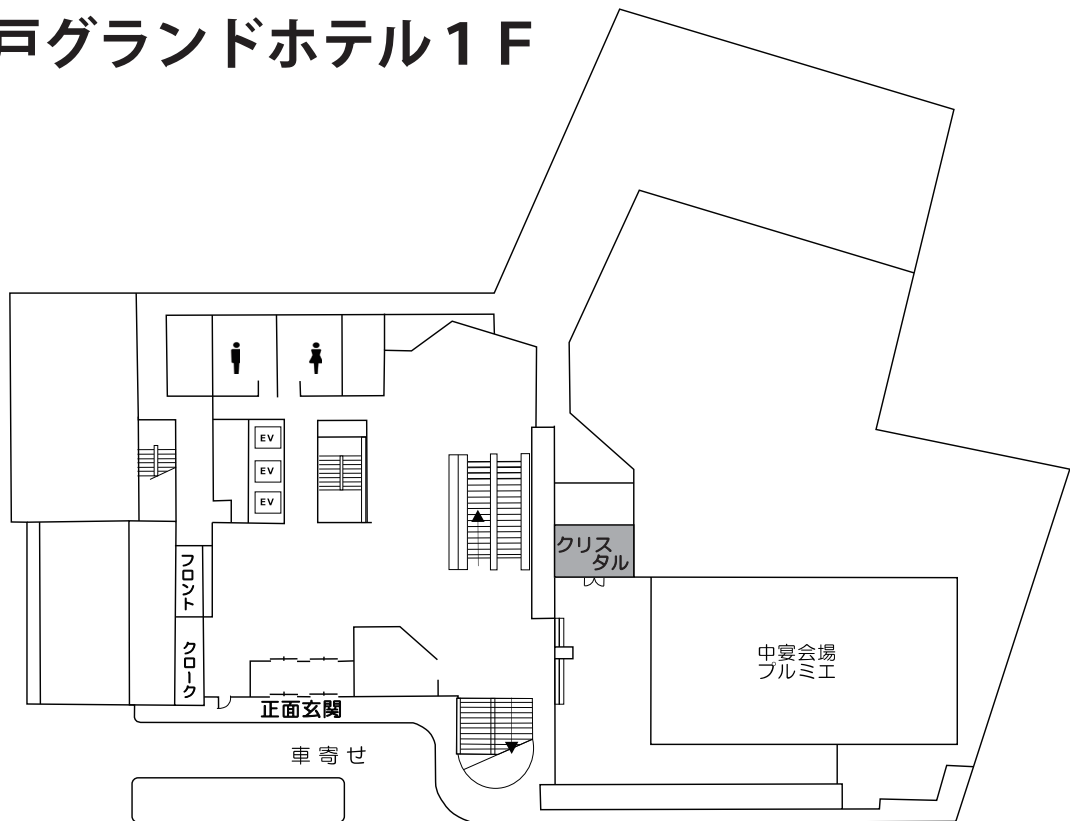

PC受付・打ち合わせ会場

八戸市公会堂・公民館B 1F

第5会場

八戸グランドホテル3F

会場案内図 ③

第6会場

八戸グランドホテル2F

ポスター会場

八戸市美術館1F

八戸グランドホテル1F

八戸グランドホテル5F