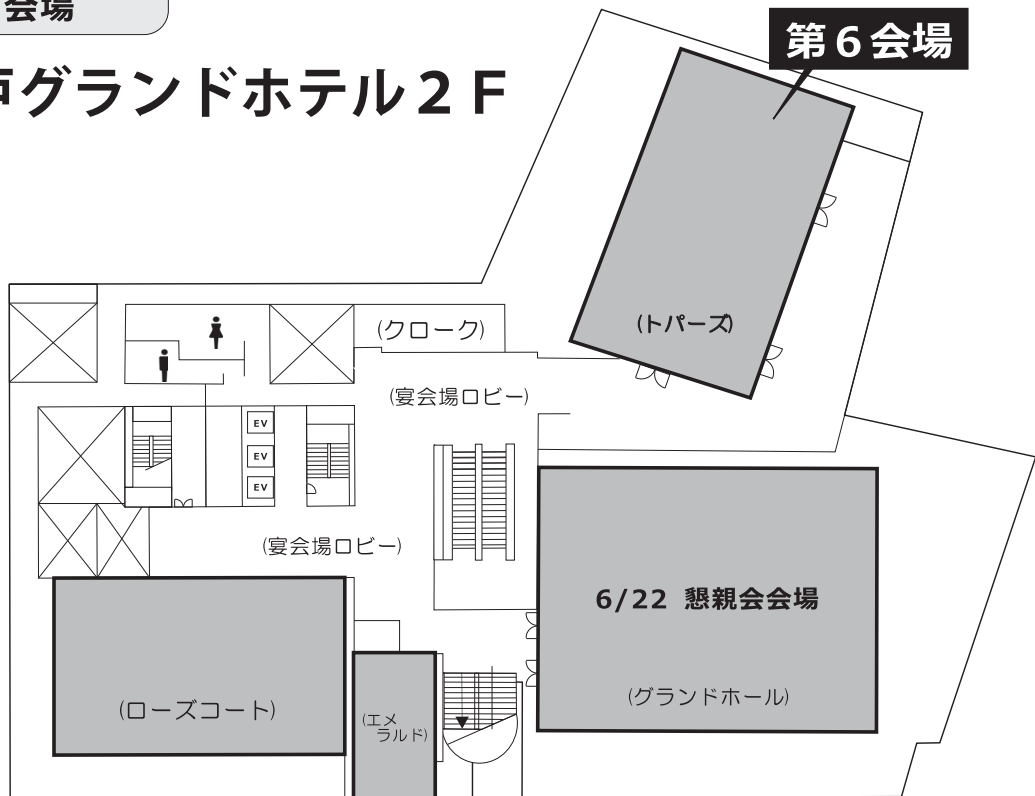

PC受付・打ち合わせ会場

八戸市公会堂・公民館B 1F

第5会場

八戸グランドホテル3F

会場案内図 ③

第6会場

八戸グランドホテル2F

ポスター会場

八戸市美術館1F

八戸グランドホテル1F

八戸グランドホテル5F